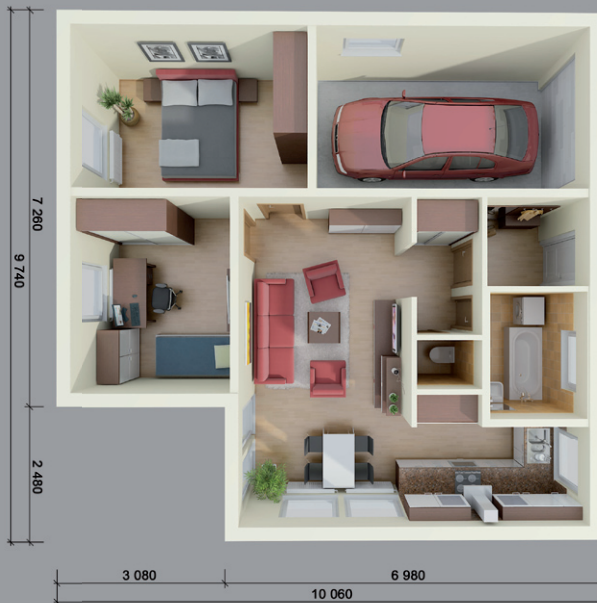

- 01 Zádveří: 3,94 m²
- 02 Chodba: 3,48 m²
- 03 Koupelna: 4,23 m²
- 04 WC: 1,08 m²
- 05 Kuchyňský kout: 6,80 m²
- 06 Obývací pokoj: 19,46 m²
- 07 Pokoj: 10,54 m²
- 08 Ložnice: 13,00 m²
- 09 Garáž: 15,10 m²

OVELOS 150

zastavěná plocha: 90,4 m²
užitná plocha: 77,6 m²
obytná plocha: 64,1 m²