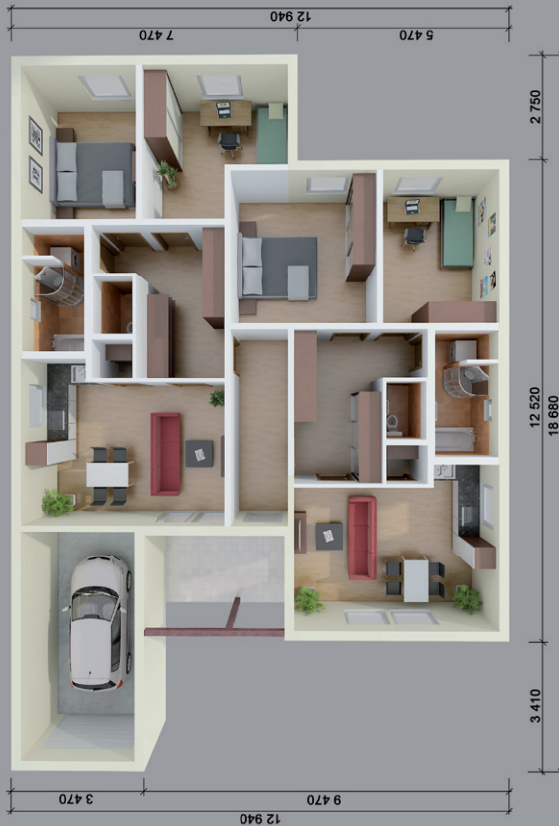

3+kk
3+kk
G

další info a objednání schůzky:
800 888 016

 Hypoteční banka 800 888 015
výhodné financování

- | | |
|--|--|
| 01 Zádveří:
7,67 m ² | 10 Ložnice:
15,24 m ² |
| 02 Chodba:
10,67 m ² | 11 Chodba:
10,67 m ² |
| 03 Obývací
pokoj: 9,38 m ² | 12 Obývací
pokoj: 9,38 m ² |
| 04 Kuchyňský
kout: 11,55 m ² | 13 Kuchyňský
kout: 11,55 m ² |
| 05 Spíž: 1,06 m ² | 14 Spíž: 1,06 m ² |
| 06 WC: 1,55 m ² | 15 WC: 1,55 m ² |
| 07 Koupelna:
5,29 m ² | 16 Koupelna:
5,29 m ² |
| 08 Ložnice:
12,00 m ² | 17 Pokoj: 12,00 m ² |
| 09 Pokoj: 12,90 m ² | 18 Garáž:
17,82 m ² |

zastavěná plocha: 184,3 m²
užitná plocha: 155,9 m²
obytná plocha: 94,0 m²