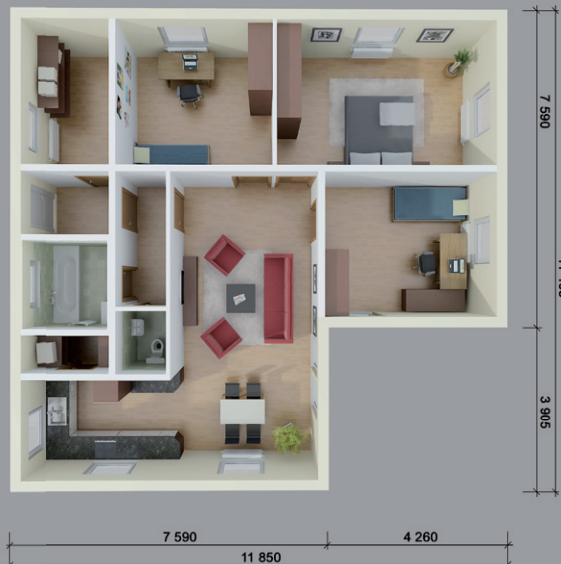

- 01 Zádveří: 3,13 m²
- 02 Chodba: 3,86 m²
- 03 Obývací pokoj: 26,13 m²
- 04 Kuchyň: 8,51 m²
- 05 Spíž: 1,88 m²
- 06 Koupelna: 4,25 m²
- 07 WC: 1,80 m²
- 08 Pokoj: 14,21 m²
- 09 Pokoj: 18,23 m²
- 10 Pokoj: 12,98 m²
- 11 Pracovna: 7,22 m²

OVELOS 118

zastavěná plocha: 119,6 m²
užitná plocha: 102,2 m²
obytná plocha: 80,1 m²