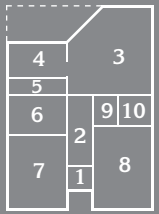

3+1

další info a objednání schůzky:

800 888 016

Hypoteční banka 800 888 015
výhodné financování

OVELOS 115

- 01 Zádveří: 1,80 m²
- 02 Chodba: 5,89 m²
- 03 Obývací pokoj: 22,18 m²
- 04 Kuchyň: 5,93 m²
- 05 Spíž: 2,93 m²
- 06 Koupelna: 6,36 m²
- 07 Pokoj: 12,84 m²
- 08 Pokoj: 14,56 m²
- 09 WC: 1,67 m²
- 10 Šatna: 2,90 m²

zastavěná plocha: 92,9 m²
 užitná plocha: 77,1 m²
 obytná plocha: 55,5 m²