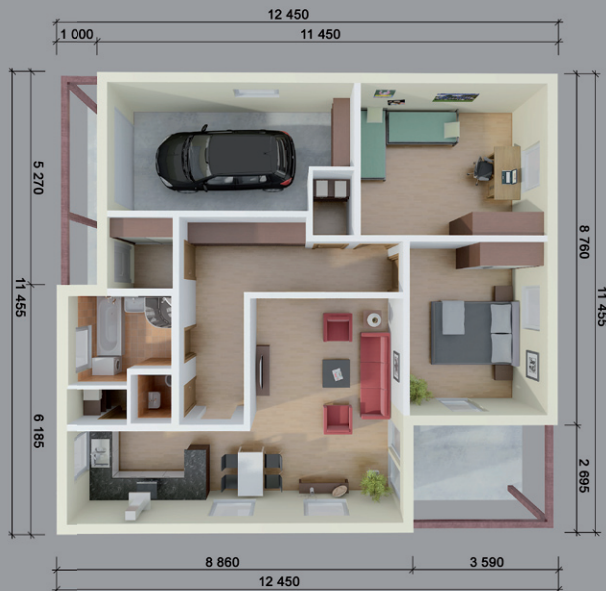

- 01 Zádveří: 2,86 m²
- 02 Chodba: 14,15 m²
- 03 Obývací pokoj: 21,37 m²
- 04 Kuchyň: 10,51 m²
- 05 Spíž: 1,30 m²
- 06 Koupelna: 5,16 m²
- 07 WC: 1,20 m²
- 08 Garáž: 18,30 m²
- 09 Šatna: 1,66 m²
- 10 Pokoj: 17,60 m²
- 11 Pokoj: 14,80 m²

OVELOS 105

zastavěná plocha: 127,7 m²
užitná plocha: 108,9 m²
obytná plocha: 64,3 m²